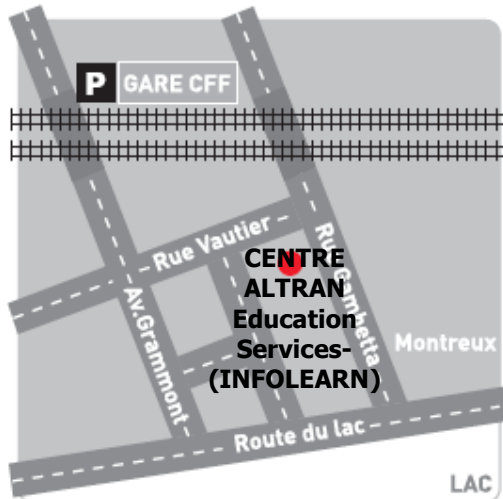

COMMUNITES A PROXIMITE DE NOTRE CENTRE DE CLARENS

ALTRAN Education Services (Infolearn)

13, Rue Gambetta • 1815 Clarens • Suisse

Tél : +41 (0)21 989 22 50

Fax : +41 (0)21 989 22 55

www.altraneducation.ch

Horaires: Nos bureaux sont ouverts du lundi au vendredi de 8h00 à 12h00 et de 13h30 à 18h00

Parking: Situé à 5 minutes à pied du centre, le parking de la gare de Clarens propose le prix très avantageux de 5 chf / jour

Bus: La compagnie VMCV propose des bus qui passent environ toutes les 10 minutes en direction de Vevey ou Villeneuve

www.vmcv.ch

Train :

Deux trains par heure environ desservent les gares de Villeneuve, Vevey ou Lausanne.

[CFF www.cff.ch](http://www.cff.ch)

Restaurants à disposition

Livraison à domicile

Jet Pizza

av. des Alpes 57
1820 Montreux
021 964 60 60

Chop-Sticks

Baie D'Along

rue du Léman 8
1815 Clarens
021 964 80 64

Bon marché

Le Buffet de la Gare

(restaurant traditionnel)

La Rue du Collège 5
1815 Clarens
021 964 31 46